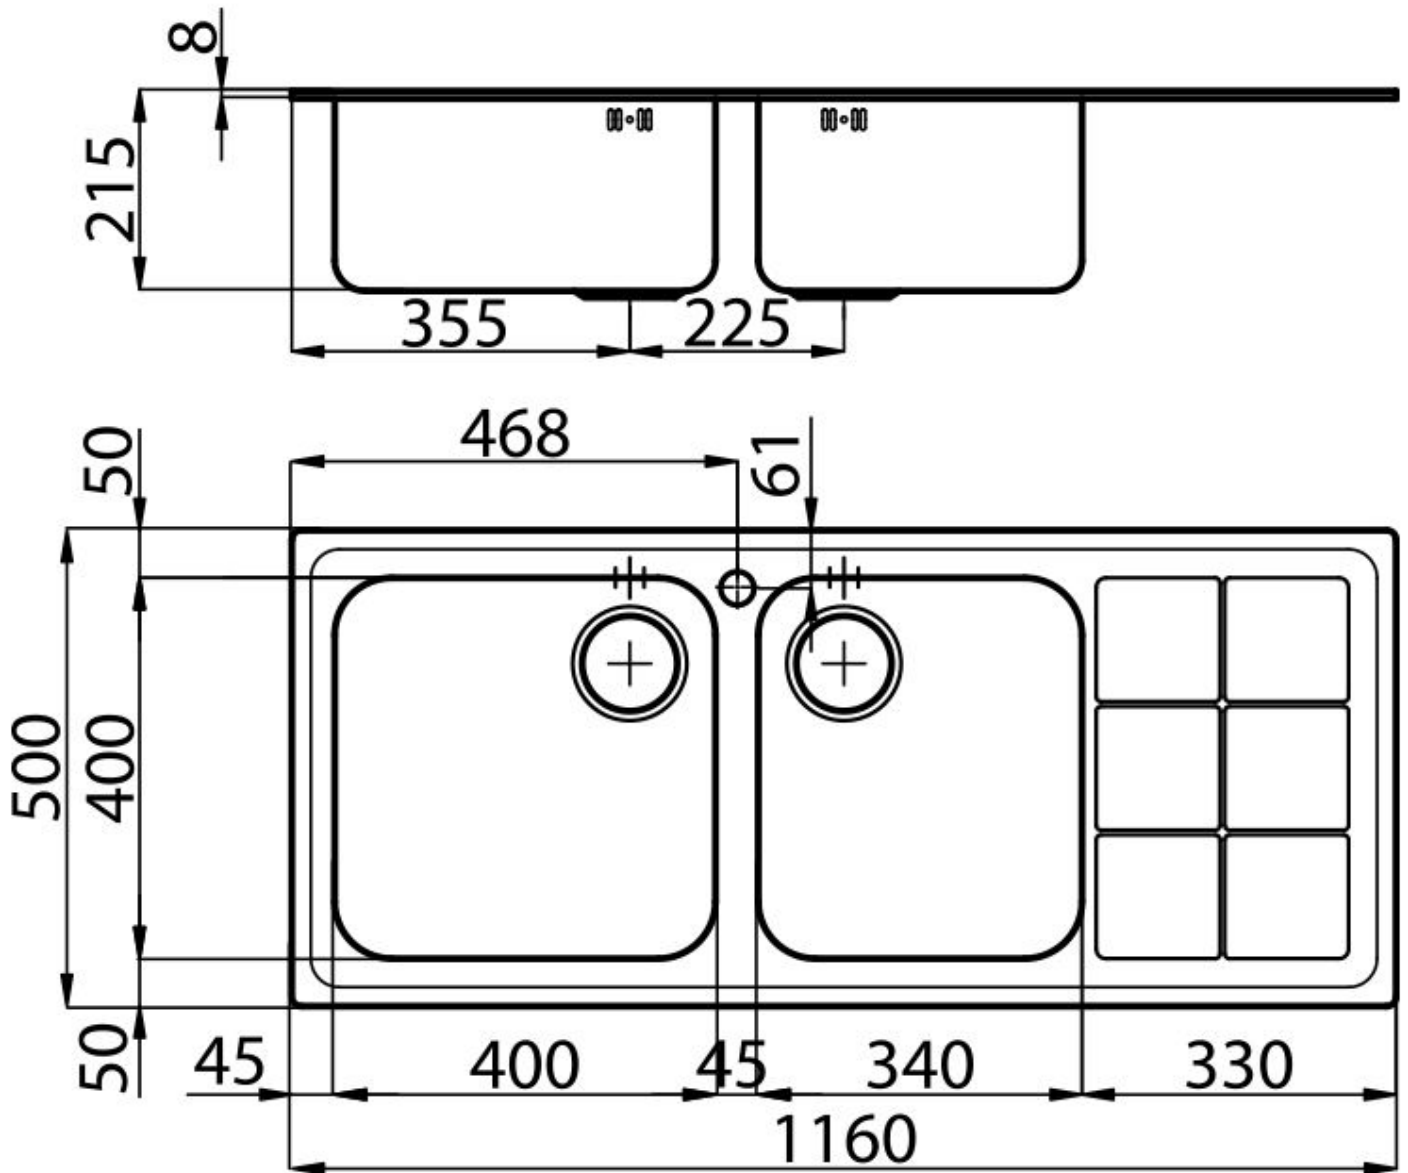

### 细节

材料 AISI 304 不锈钢

质地 拉丝 Foster

边型和安装方式 标准边 (8 mm)

底座 90 cm

尺寸 1160 x 500 mm

标准配件 固定钩, 垫圈, 下水器, 溢水口和虹吸管, 纸板盒包装

龙头孔 1个定位孔

安装孔 1140 x 480 mm

下水器 是

宽 116 cm

---

盆内尺寸 400x400 + 340x400mm

---

单槽/双槽 双槽

---

下水组件 3,5" 下水器

---

## 特点

**3.5" 下水器提篮** Foster®水槽均配备了3.5"下水器，有可防止固体颗粒流入下水器的实用篮式塞。3.5"下水器允许使用Foster®碎渣机，可与所有型号兼容。

---

**深盆** 得益于先进的生产技术，该洗碗盆的重要深度超过20厘米，可以在所有洗涤操作中提供极大的灵活性和实用性。

---

滑动支架

---