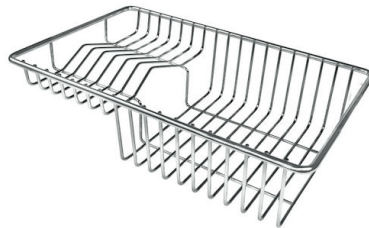

## OPTIONAL ACCESSORIES

**HPDE Twin 砧板**  
8644 101

**HPDE 砧板**  
8657 001

**不锈钢篮**  
8612 000

**不锈钢篮**  
8611 000

**不锈钢背板**  
8100 303  
\* 仅与附件结合使用 8644 101

**伊罗科木砧板**  
8646 000

**玻璃砧板**  
8633 300

**玻璃砧板**  
8631 300

**白托盘**  
8153 100